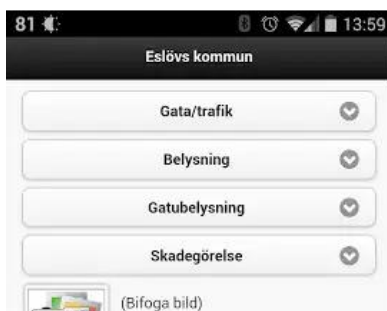

Felanmälan Eslövs kommun

Infracontrol

3 PEGI 3

INSTALLERA

Nedladdningar

1

Produktivitet

Liknande

Skapa enkelt felanmälningar som skickas till Eslövs kommun.

LÄS MER